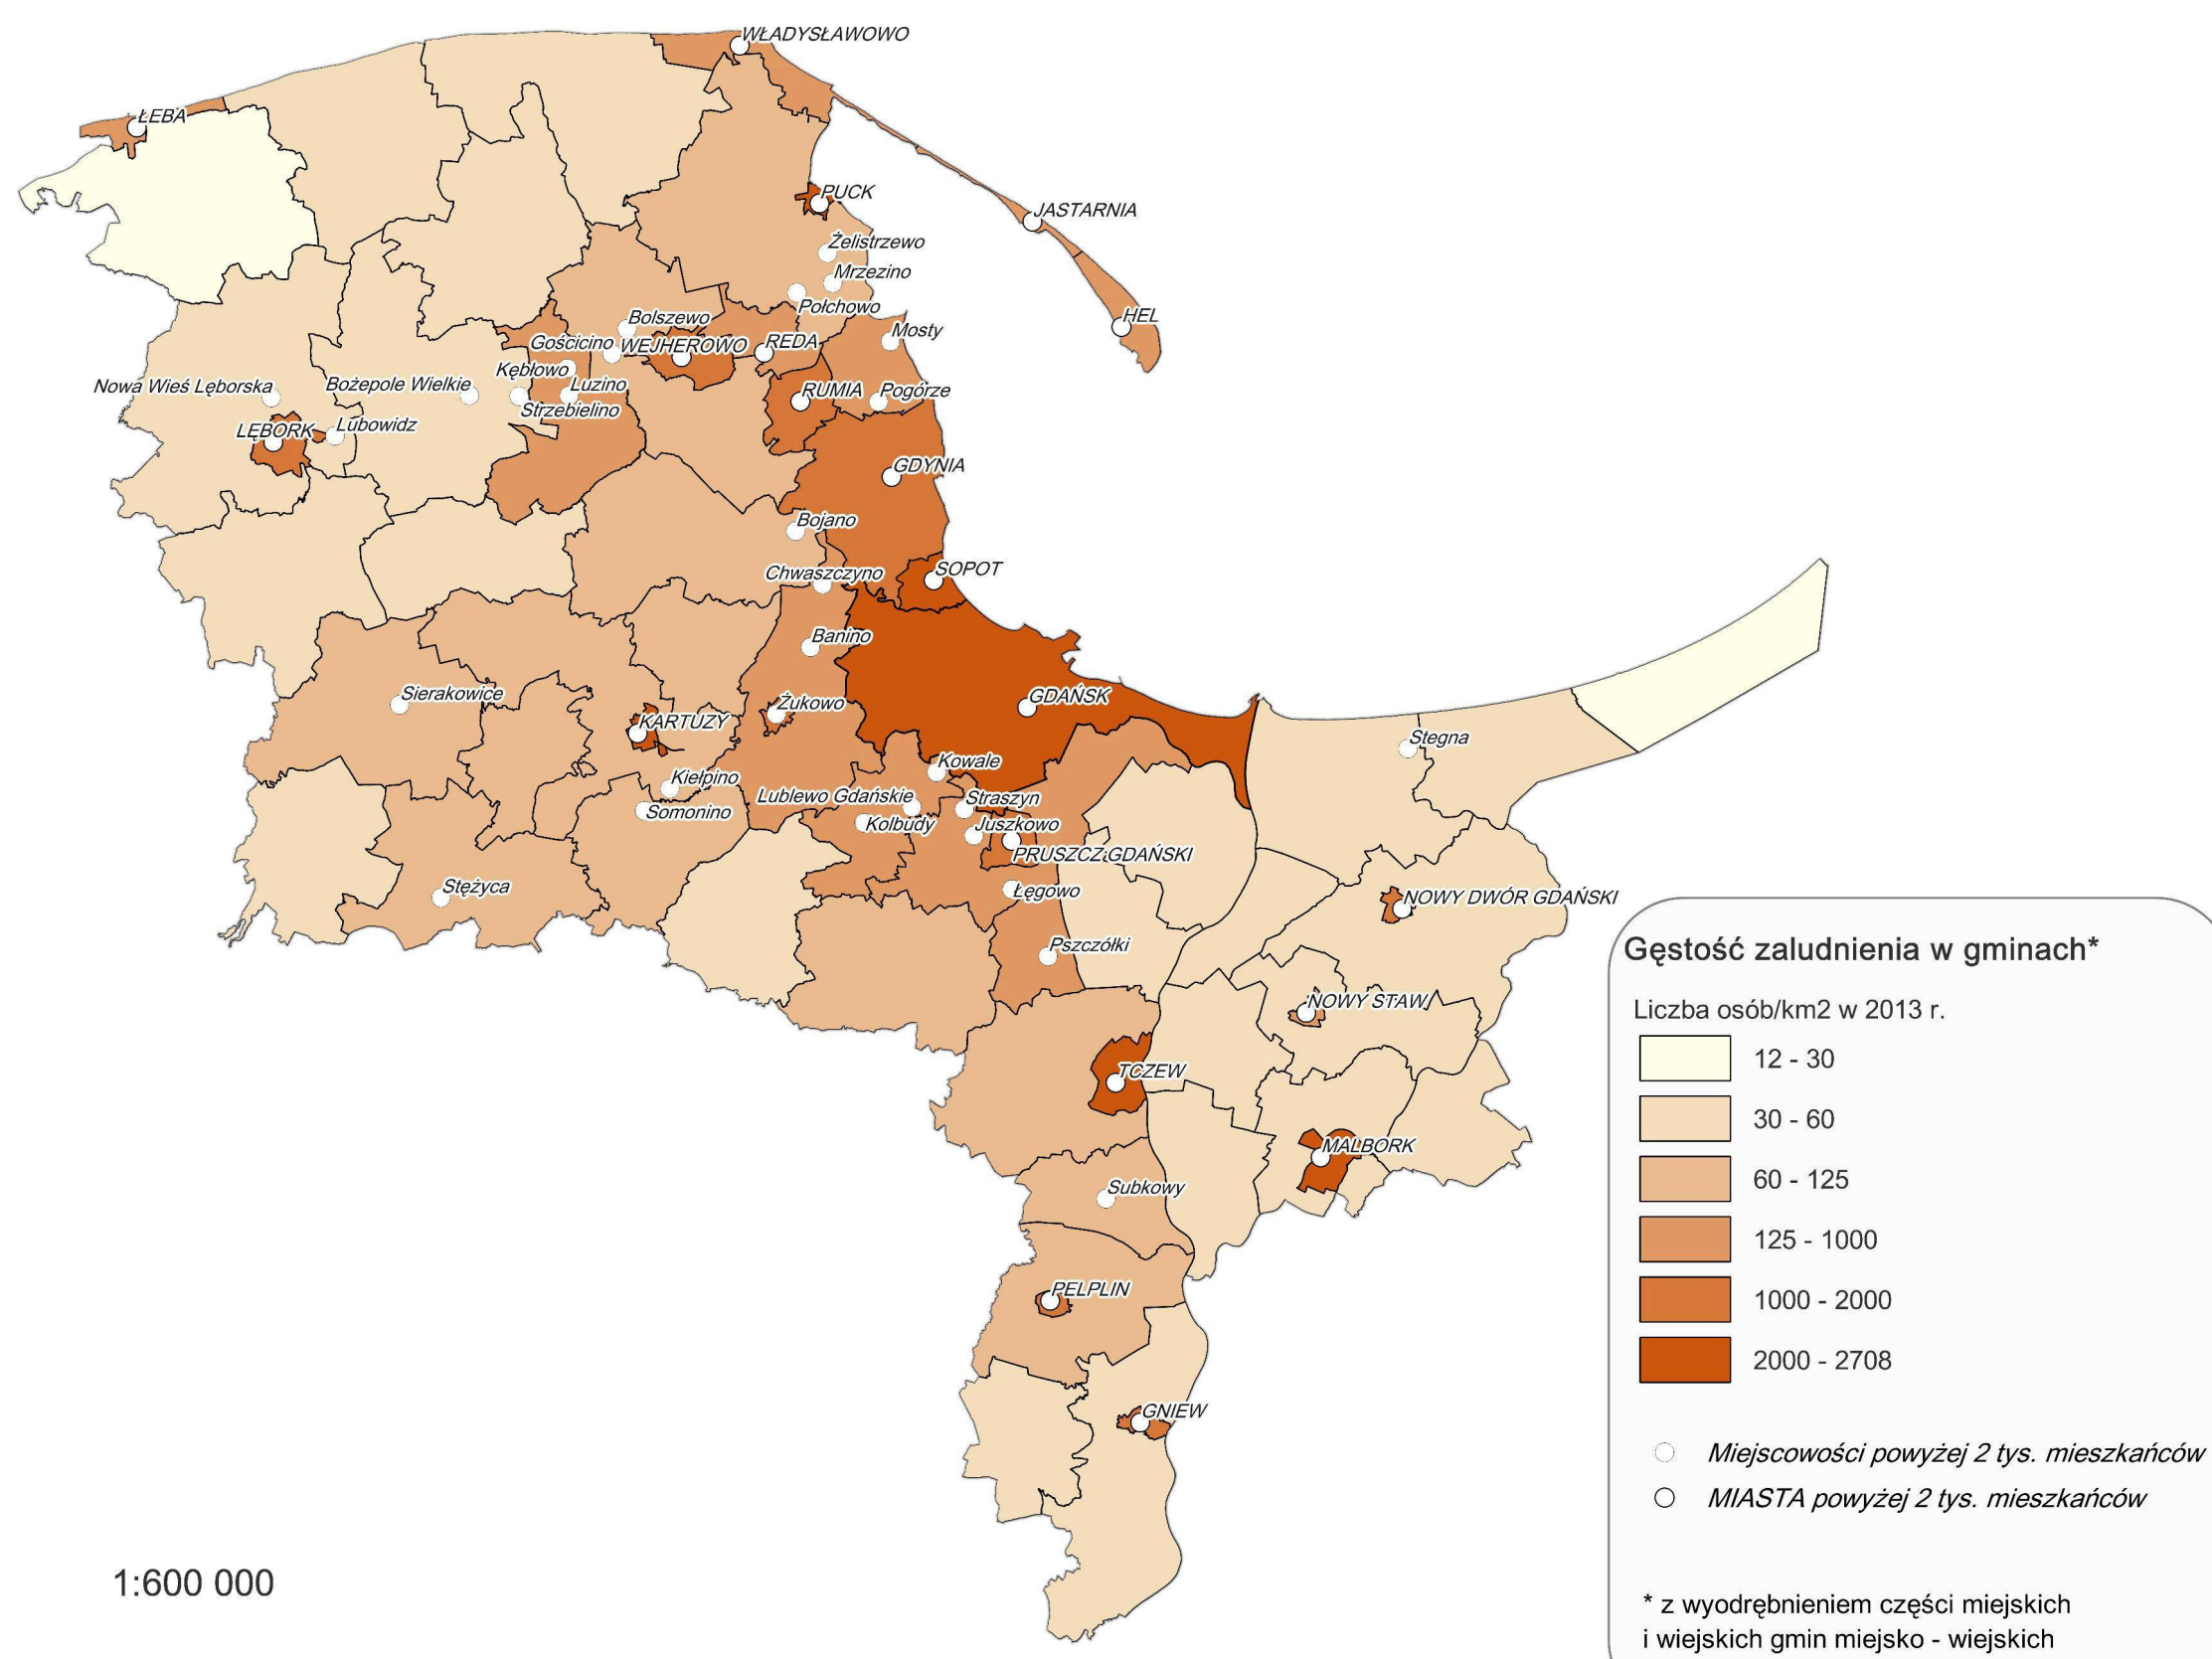

# PLAN ZAGOSPODAROWANIA PRZESTRZENNEGO OBSZARU METROPOLITALNEGO GDAŃSK - GDYNIA - SOPOT UWARUNKOWANIA TERENY MIESZKANIOWE

## ROZMIESZCZENIE LUDNOŚCI

## MIESZKALNICTWO - RUCH BUDOWLANY