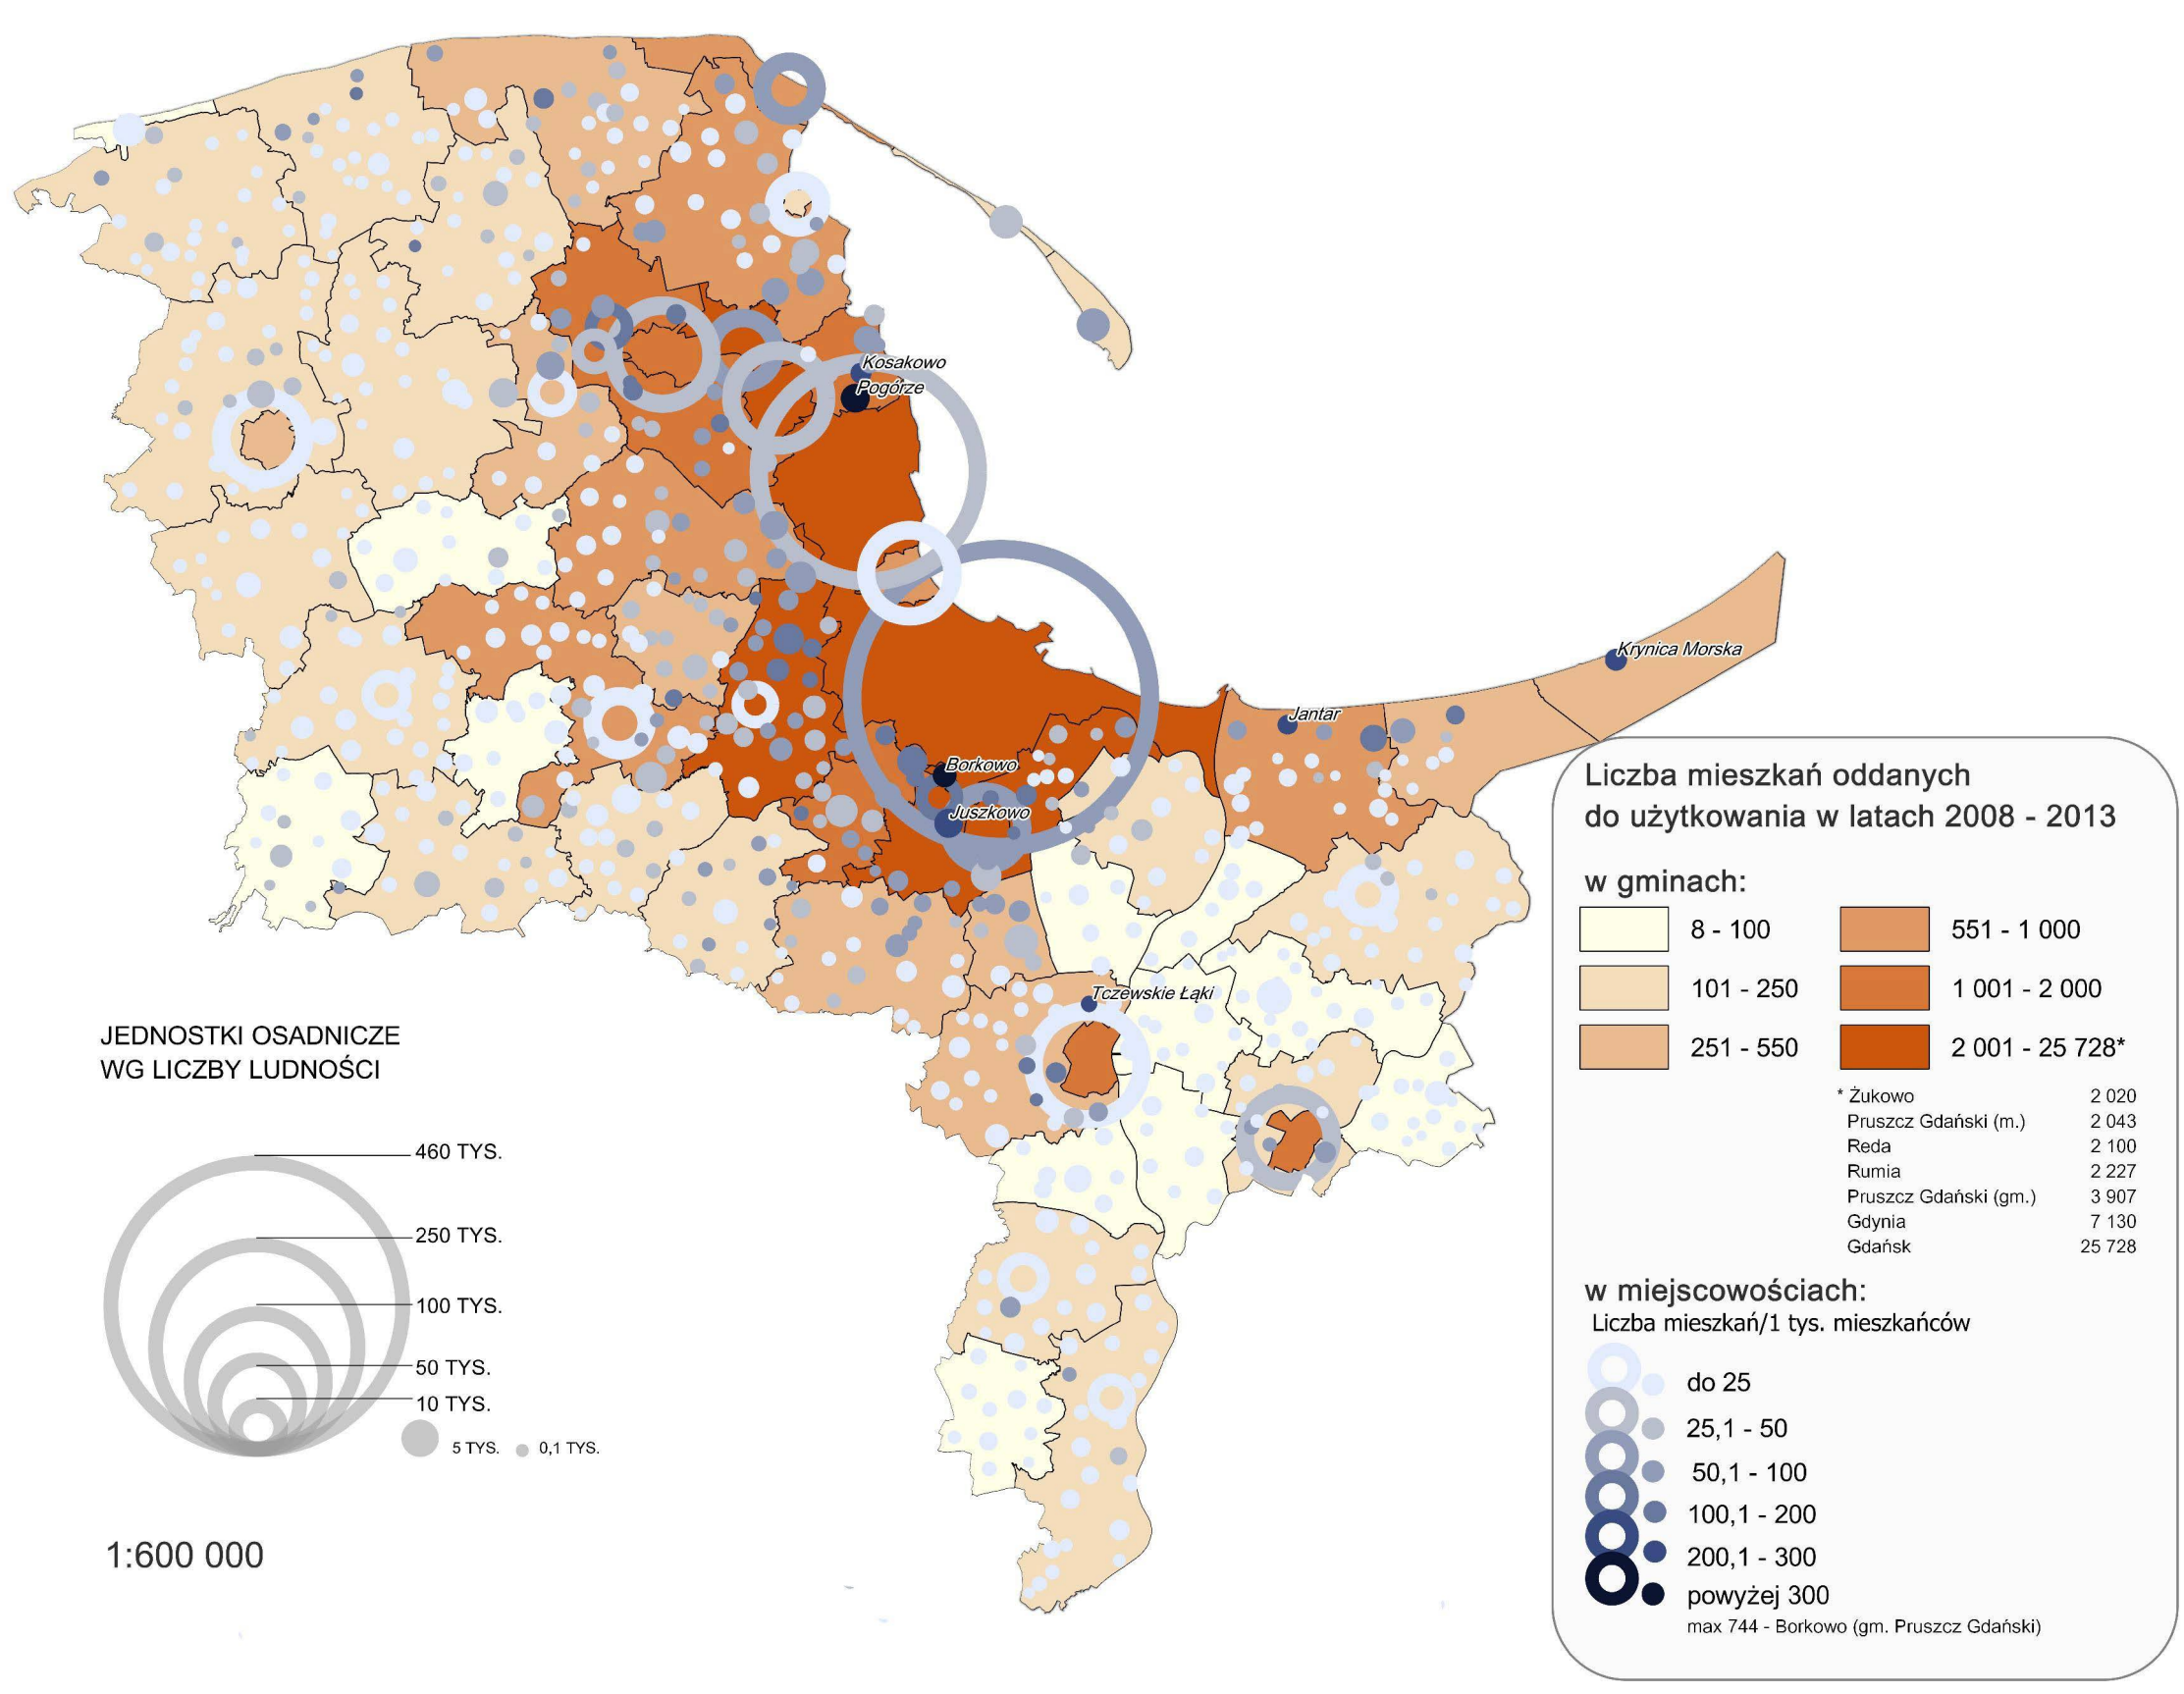

# PLAN ZAGOSPODAROWANIA PRZESTRZENNEGO OBSZARU METROPOLITALNEGO GDAŃSK - GDYNIA - SOPOT UWARUNKOWANIA TERENY MIESZKANIOWE

## ROZMIESZCZENIE LUDNOŚCI

## MIESZKALNICTWO - RUCH BUDOWLANY

## CHŁONNOŚĆ TERENÓW MIESZKANIOWYCH WG SUIKZP GMIN